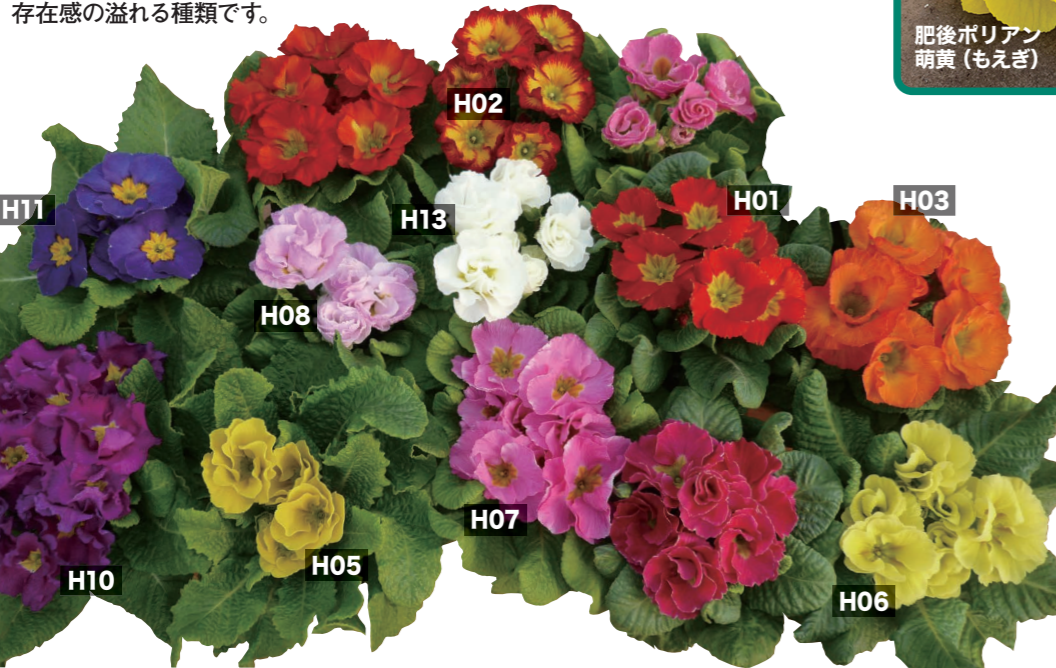

大輪系の極早生ポリアン 定番人気種

あざやかな花色、変わらぬ定番の大輪系早生種！  
幅広い栽培ができ、播種時期を変えると長く出荷できます。

商品番号 P90 ポリアンスタダード ミックス

タネ 1mL詰 (約400~500粒)・¥2,600  
苗 406穴トレイ (370本保証)・¥5,600

人気商品 おススメ 肥後ポリアン Higo Polyantha ●since 1985

大輪で花弁が厚く 不動の人気種

ポリアンスタダードに並び、  
変わらず人気の高い肥後ポリアン！  
大輪でしっかりとした花立ちと色の  
豊富さ花弁の厚み、全てにおいて  
存在感の溢れる種類です。

商品番号 H90 肥後ポリアン ミックス

タネ 1mL詰 (約400~500粒)・¥3,000  
苗 406穴トレイ (370本保証)・¥6,400

- H01 不知火 (しらぬい)
- H02 紅返 (もみがえし)
- H03 茜 (あかね)
- H04 山吹 (やまぶき)
- H05 萌黄 (もえぎ)
- H06 夕月 (ゆうづき)
- H07 桃源 (とうげん)
- H08 桜月夜 (さくらづきよ)
- H09 鳥羽玉 (ぬばたま)
- H10 藤娘 (ふじむすめ)
- H11 紫紺 (しこん)
- H12 紫雲 (しうん)
- H13 牡丹雪 (ぼたんゆき)