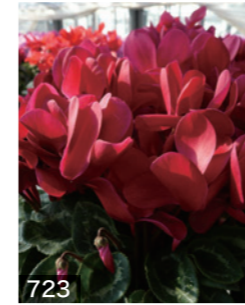

おすすめの定番シクラメン。大輪の丸弁で葉数が比較的多く花の色が濃く鮮明です。