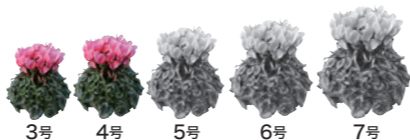

フリンジ

開花目安 11月頃~ 大輪

色鮮やかで花卉の幅が広く大きな花が咲き、とても豪華です。

商品NO.	品目	花色	価格 (税抜)
704	フリンジ・ワイン	深みのある濃いガーネット色	●100粒・¥1,800 ●288穴トレイ (265本保証)・¥8,800
705	フリンジ・バーバーク	バーバークの波状咲	
707	フリンジ・ピンク	ミックス	
708	フリンジムラサキ	濃い紫のフリンジ	
719	ソフトローズカーマインアイ	カトレアを思わせるローズピンク	
742	ピクトリア	白地に花卉先紅覆輪波状咲	
725F	フリンジレンタロー	ピンク色に白の帯覆輪のフリンジ咲き	●100粒・¥2,400 ●288穴トレイ (265本保証)・¥10,600
710	大輪フリンジミックス (上記ミックス) おすすめ		
706	ドンケルロット	赤紫地に白の線覆輪の波状咲	
743	プリマベアラ	淡桃紫色に花卉先紅覆輪巨大輪	
748	ダイアナF1	ピンク地に花卉先紅覆輪波状咲	
749	ヴィーナス	ハレーカインの波状咲	

F1 マリアージュ

開花目安 10月頃~ 中輪

強健で順調に生育します。花卉の反りも良く多花性で草姿のまとまりがとても良い品種です。今季より単色でもお求め頂けます。

色見本 c o v a r i e t i o

サーモンピンク ブライトピンク
ライラック ラベンダー
ライラックピンク ホワイトウイズアイ
スカーレット ブラッシュ

商品NO.	品目	価格 (税抜)
011	F1マリアージュ 全色ミックス 美色混合(フリンジ入り)	●100粒・¥2,200 ●288穴トレイ (265本保証)・¥9,800
012	F1マリアージュ フリンジ抜きミックス 美色混合(フリンジ抜き) おすすめ	
013	F1マリアージュ フリンジミックス	
014	F1マリアージュ ブラッシュミックス	

ガーデンシクラメン向き

開花目安 9月頃~ 小輪

New Duo Valentine Leaf

ハート♡の葉の模様が魅力的。寄せ植えにも

422 デュオバレンタインリーフ・ミックス

- 100粒.....¥1,300
- 288穴トレイ (265本保証)¥8,500
- 406穴トレイ (380本保証)¥12,000

New Patel

揃いが良く作りやすい
おすすめのミニシクラメン

425 パテル・ミックス

- 100粒.....¥1,200
- 288穴トレイ (265本保証)¥8,000
- 406穴トレイ (380本保証)¥11,000

Duoデュオ

小葉で株のまとまりや揃いが良く
センター咲きに優れている品種です

商品NO.	品目	花色	価格 (税抜)
431	スカーレット	赤色	●100粒・¥1,200
432	ワインレッド	濃い赤色	
433	ブライトピンク	濃いピンク色	●288穴トレイ (265本保証)・¥8,000
434	ピンク	桃色	
435	サーモン	オレンジ系ピンク	●406穴トレイ (375本保証)・¥11,000
436	ソフトピンク	淡いピンクに目赤	
437	バイオレット	紫色	●406穴トレイ (375本保証)・¥11,000
438	ホワイト	白色	
430	デュオ ミックス	おすすめ	