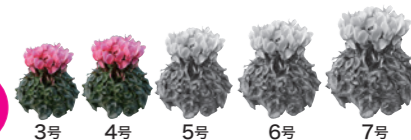

F1 マリアージュ

開花目安 10月頃~ 中輪

強健で順調に生育します。花卉の反りも良く多花性で草姿のまとまりがとても良い品種です。今季より単色でもお求め頂けます。

色見本 c o v a r i e t i o

サーモンピンク ブライトピンク
ライラック ラベンダー
ライラックピンク ホワイトウイズアイ
スカーレット ブラッシュ

商品NO.	品目	価格 (税抜)
011	F1マリアージュ 全色ミックス 美色混合(フリンジ入り)	●100粒・¥2,200 ●288穴トレイ (265本保証)・¥9,800
012	F1マリアージュ フリンジ抜きミックス 美色混合(フリンジ抜き) おすすめ	
013	F1マリアージュ フリンジミックス	
014	F1マリアージュ ブラッシュミックス	

ガーデンシクラメン向き

開花目安 9月頃~ 小輪

New Duo Valentine Leaf

ハート♡の葉の模様が魅力的。寄せ植えにも

422 デュオバレンタインリーフ・ミックス

- 100粒.....¥1,300
- 288穴トレイ (265本保証)¥8,500
- 406穴トレイ (380本保証)¥12,000

New Patel

揃いが良く作りやすい
おすすめのミニシクラメン

425 パテル・ミックス

- 100粒.....¥1,200
- 288穴トレイ (265本保証)¥8,000
- 406穴トレイ (380本保証)¥11,000

Duoデュオ

小葉で株のまとまりや揃いが良く
センター咲きに優れている品種です

商品NO.	品目	花色	価格 (税抜)
431	スカーレット	赤色	●100粒・¥1,200
432	ワインレッド	濃い赤色	
433	ブライトピンク	濃いピンク色	●288穴トレイ (265本保証)・¥8,000
434	ピンク	桃色	
435	サーモン	オレンジ系ピンク	●406穴トレイ (375本保証)・¥11,000
436	ソフトピンク	淡いピンクに目赤	
437	バイオレット	紫色	●406穴トレイ (375本保証)・¥11,000
438	ホワイト	白色	
430	デュオ ミックス	おすすめ	

ミニシクラメン

開花目安 9月頃~ 小輪

New Cecil

色づきがキラキラして
白いフレームがくっきりしています

423 セシル・ミックス (全2色)

- 100粒.....¥1,300
- 288穴トレイ (265本保証)¥8,500
- 406穴トレイ (380本保証)¥12,000

New Bibure

ミニのかわいらしい
フリンジ種 (晩生)