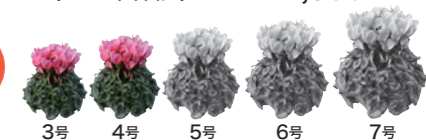

New Millfee

やわらかい雰囲気と愛らしさを
合わせ持つビクトリアタイプ

428 ミルフィー・ミックス

- 100粒.....¥1,500
- 288穴トレイ (265本保証)¥8,500
- 406穴トレイ (380本保証)¥12,600

ミニバイカラー

開花目安 9月頃~ 小中輪

ミニシリーズの中で刷毛目が入った種類です

商品NO.	品目	花色	価格 (税抜)
400	ミニバイカラーミックス	全色ミックス	おすすめ
401	いわきドリーム	サーモン	●100粒・¥1,300 ●288穴トレイ (265本保証)・¥8,000
402	いわきドリーム	ピンク	
408	いわきドリームミックス	白地に刷毛目模様・ショパンタイプ	●406穴トレイ (375本保証)・¥11,000
403	オーロラ	赤	
404	オーロラ	ムラサキ	
409	オーロラミックス	白地に刷毛目模様・あけぼのタイプ	

サイネリア *Cineraria*

低温でも栽培が可能。歩留まりもよく均一な生育と色合いの良さが評価されています。
5品種を播種時期温度管理によって、11月から3月まで効率よく出荷する事ができ、少人数・省エネに特におすすめします。共に、開花の揃い、草姿、花色、花付きの良さが特徴です。

※種・苗ともに、色別で販売できないものがございます。※406穴での播種もいたします。

11月 頃より出荷可能

アーリー (全9色/ミックスのみ)

中輪系の極早生種。早出しの品種で、7~8月播種。9月にプラグ定植で11月頃より出荷可能です。

- 398 アーリーミックス
- 399 アーリー蛇の目ミックス

●種子: 1mL詰 (約2000~2500粒)
0.5mL詰・¥3,500 / 1mL詰・¥6,000
●苗: 288穴トレイ (265本保証) ・¥5,150

12月 頃より出荷可能

ビューティー ウィンター (全10色/ミックスのみ)

中輪系の中早生種。8月~9月播種。プラグ定植は、9月下旬~10月上旬。12月中旬から出荷可能です。